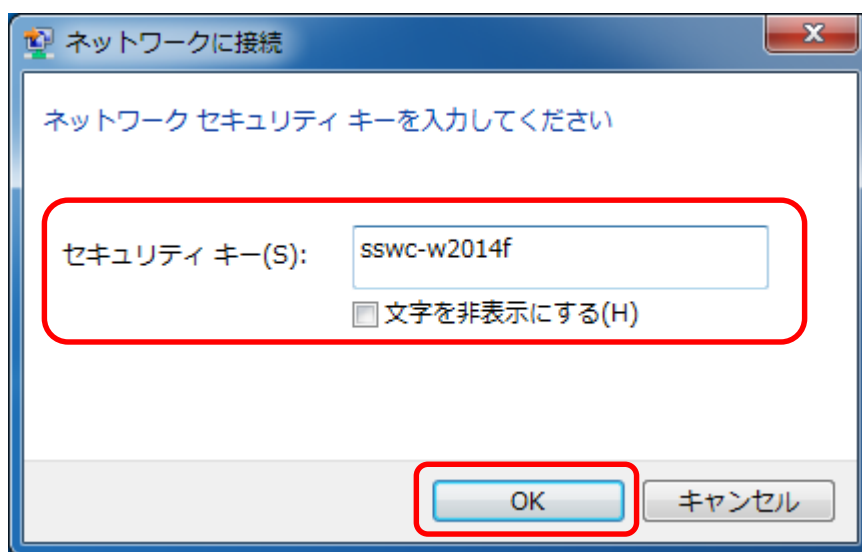

仙台白百合女子大学 無線 LAN システム
ゲスト接続 接続手順書

Version 20141107001

仙台白百合女子大学
情報システム管理室

1. デスクトップ画面右下のアンテナアイコンをクリックします。

2. ワイヤレスネットワーク接続の一覧が表示されます。

3. SSID「sswc-mobile-g」をクリックすると「接続」ボタンが表示されます。
「接続」を押してください。

4. 「セキュリティキー」入力画面が表示されます。

5. Guest 無線 LAN へ接続するためのセキュリティキーを入力します。
セキュリティキー： sswc-w2014f

「OK」を押すと Guest 無線 LAN へ接続されます。

おつかれさまでした。