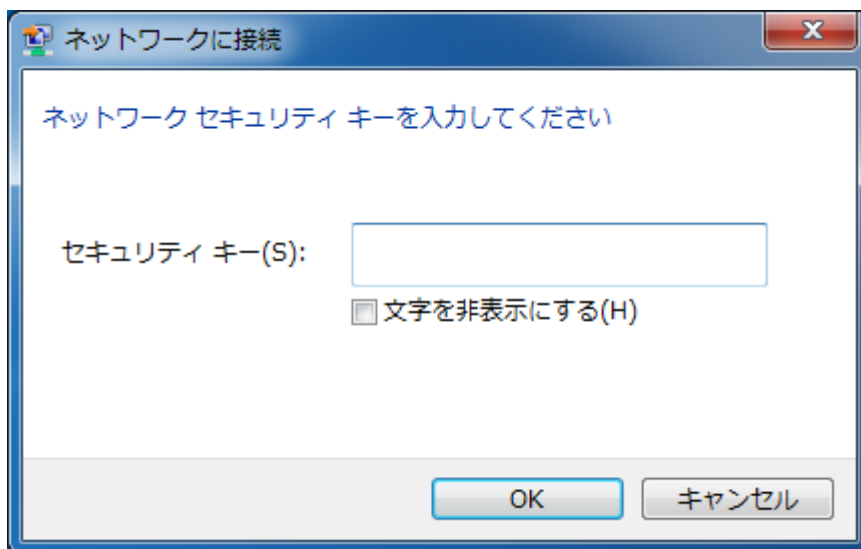

仙台白百合女子大学 無線 LAN システム
ゲスト接続 接続手順書

Version 20141107001

仙台白百合女子大学
情報システム管理室

1. デスクトップ画面右下のアンテナアイコンをクリックします。

2. ワイヤレスネットワーク接続の一覧が表示されます。

3. SSID「sswc-mobile-g」をクリックすると「接続」ボタンが表示されます。
「接続」を押してください。

4. 「セキュリティキー」入力画面が表示されます。

5. Guest 無線 LAN へ接続するためのセキュリティキーを入力します。
セキュリティキー： sswc-w2014f

「OK」を押すと Guest 無線 LAN へ接続されます。

おつかれさまでした。